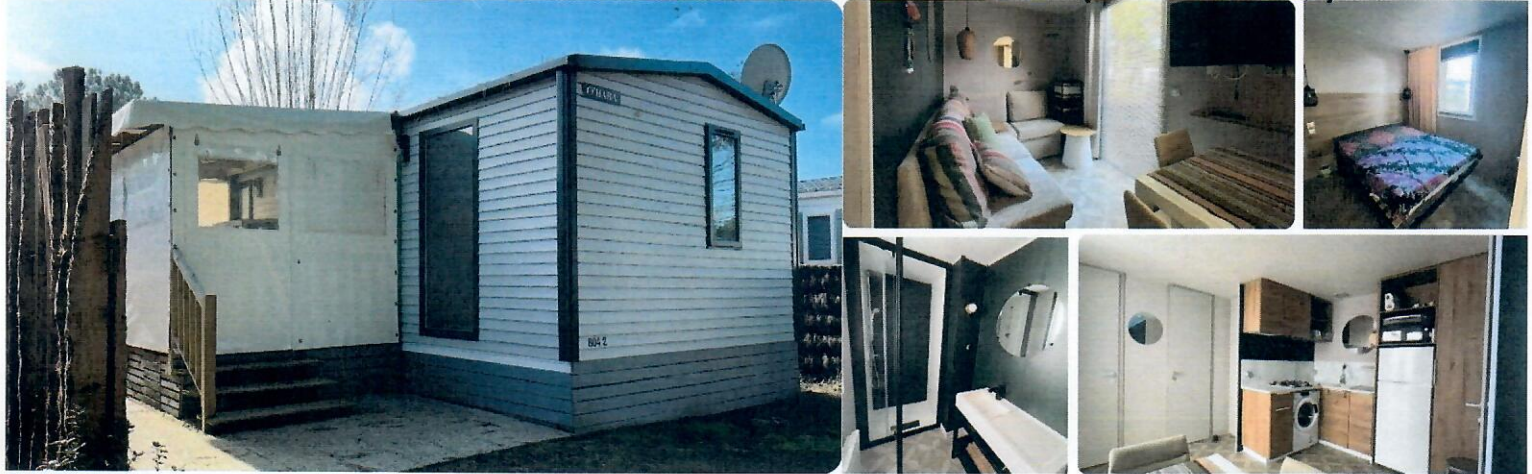

MOBIL-HOME 2 CHAMBRES AVEC TERRASSE SUR PARCELLE

CAMPING USHUAIA VILLAGES LA CONGE
10 AVENUE DE LA PÈGE
85270 SAINT-HILAIRE-DE-RIEZ (VENDÉE)

MOBIL-HOME

- MARQUE = O'HARA
- MODÈLE = 804 (2 CH)
- ANNÉE : 2022
- DIMENSIONS = 8 M X 4 M
(SURFACE INTÉRIEURE 30 M²)
- TERRASSE BOIS COUVERTE = 2.50 M X 4.50 M

EQUIPEMENTS

- CUISINE AVEC PLAQUE À GAZ, 4 FEUX, FRIGO CONGÉLATEUR, ÉVIER
- COIN REPAS AVEC TABLE ET 4 CHAISE, CHAUFFE-EAU GAZ
- COIN SALON MODULABLE EN 3ÈME CHAMBRE AVEC CANAPÉ ET TV
- CHAMBRE PARENTALE AVEC DRESSING
- CHAMBRE ENFANTS AVEC 2 LITS DE 80 CM
- SALLE DE BAIN TOUT CONFORT AVEC DOUCHE ET PLAN VASQUE
- WC SÉPARÉ AVEC CHASSE D'EAU DOUBLE FLUX
- LAVE-LINGE
- TERRASSE AMÉNAGÉE AVEC ABRI DE JARDIN EN BOIS

L'ENSEMBLE AVEC TERRASSE EN BOIS

42 000€ TTC

(CALÉ, RACCORDÉ, INSTALLÉ, CLÉS EN MAIN SUR PARCELLE)

Renseignements au 02.51.54.32.47
ou sur www.campinglaconge.com