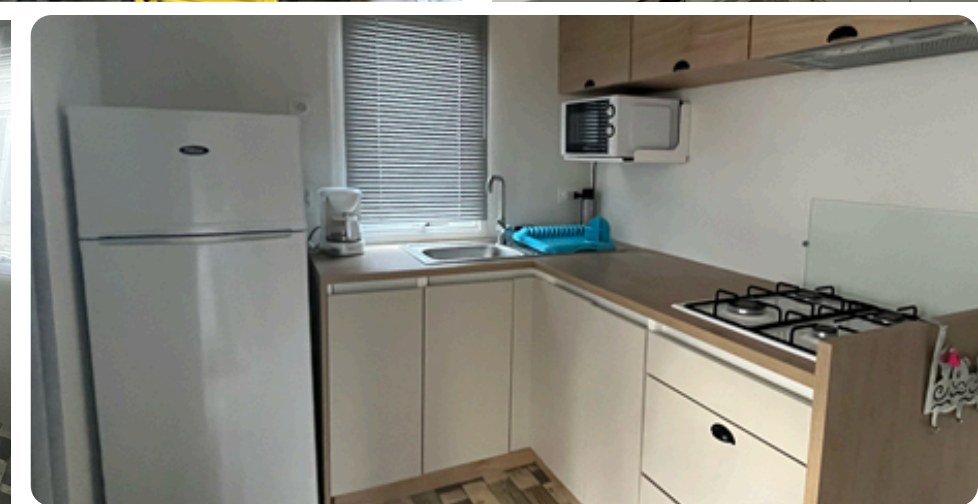

MOBIL-HOME 2 CHAMBRES AVEC TERRASSE SUR PARCELLE

CAMPING USHUAIA VILLAGES LA CONGE
10 AVENUE DE LA PÈGE
85270 SAINT-HILAIRE-DE-RIEZ (VENDÉE)

LE MOBIL-HOME

- MARQUE = RIDEAU
- MODÈLE = BAHIA DUO (2 CH)
- ANNÉE : 2026
- DIMENSIONS = 7.55 M X 4.00 M
(SURFACE INTÉRIEURE 29 M²)
- TERRASSE BOIS COUVERTE = 2.50 M X 4.50 M

EQUIPEMENTS

- CUISINE DÉCENTRÉE AVEC PLAQUE 4 FEUX GAZ, FRIGO CONGÉLATEUR, ÉVIER INOX, LAVE-VAISSELLE
- COIN REPAS AVEC TABLE ET 4 CHAISES, CHAUFFE-EAU GAZ
- COIN SALON AVEC CANAPÉ
- CHAMBRE PARENTALE AVEC DRESSING
- CHAMBRE ENFANTS AVEC 2 LITS DE 80 CM
- SALLE DE BAIN TOUT CONFORT AVEC DOUCHE ET PLAN VASQUE
- WC SÉPARÉ AVEC CHASSE D'EAU DOUBLE FLUX
- PARABOLE POUR ÉQUIPEMENT TV