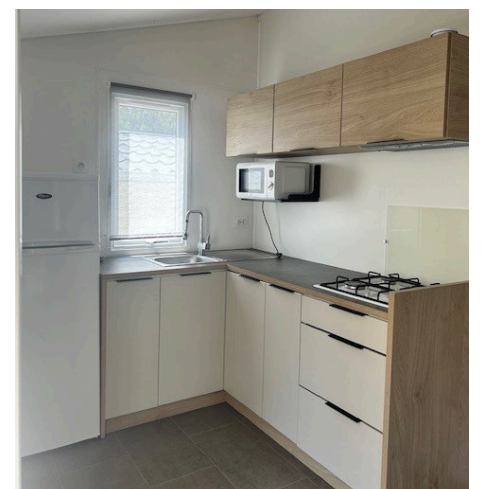

## LE MOBIL-HOME

- MARQUE = RIDEAU
- MODÈLE = BAHIA DUO (2 CH)
- ANNÉE : 2019
- DIMENSIONS = 7.55 M X 4.00 M  
(SURFACE INTÉRIEURE 29 M<sup>2</sup>)
- TERRASSE BOIS COUVERTE = 2.50 M X 4.50 M
- ABRIS DE JARDIN 2X2M

## EQUIPEMENTS

- CUISINE DÉCENTRÉE AVEC PLAQUE 4 FEUX GAZ, FRIGO CONGÉLATEUR, ÉVIER INOX, LAVE-VAISSELLE
- COIN REPAS AVEC TABLE ET 4 CHAISES, CHAUFFE-EAU GAZ
- COIN SALON AVEC CANAPÉ
- CHAMBRE PARENTALE AVEC DRESSING
- CHAMBRE ENFANTS AVEC 2 LITS DE 80 CM
- SALLE DE BAIN TOUT CONFORT AVEC DOUCHE ET PLAN VASQUE
- WC SÉPARÉ AVEC CHASSE D'EAU DOUBLE FLUX
- PARABOLE POUR ÉQUIPEMENT TV