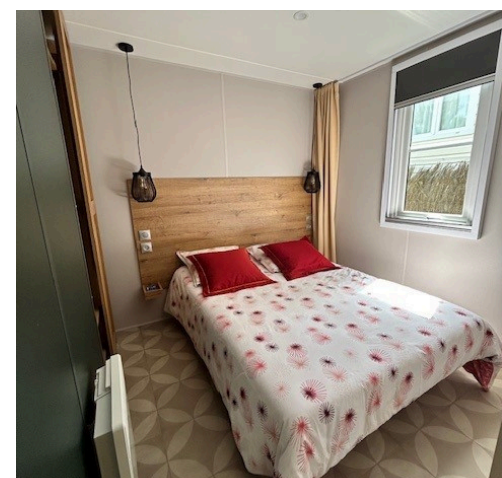

MOBIL-HOME 2 CHAMBRES AVEC TERRASSE SUR PARCELLE

CAMPING USHUAIA VILLAGES LA CONGE
10 AVENUE DE LA PÈGE
85270 SAINT-HILAIRE-DE-RIEZ (VENDÉE)

MOBIL-HOME

- MARQUE = O'HARA
- MODÈLE = 804 (2 CH)
- ANNÉE : 2023
- DIMENSIONS = 8 M X 4 M
(SURFACE INTÉRIEURE 30 M²)
- TERRASSE BOIS COUVERTE = 2.50 M X 4.50 M
- ABRIS DE JARDIN 2X2M

EQUIPEMENTS

- CUISINE AVEC PLAQUE 4 FEUX GAZ, FRIGO CONGÉLATEUR, ÉVIER
- COIN REPAS AVEC TABLE ET 4 CHAISES, CHAUFFE-EAU GAZ
- COIN SALON MODULABLE EN 3ÈME CHAMBRE AVEC CANAPÉ ET TV
- CHAMBRE PARENTALE AVEC DRESSING
- CHAMBRE ENFANTS AVEC 2 LITS DE 80 CM
- SALLE DE BAIN TOUT CONFORT AVEC DOUCHE ET PLAN VASQUE
- WC SÉPARÉ AVEC CHASSE D'EAU DOUBLE FLUX