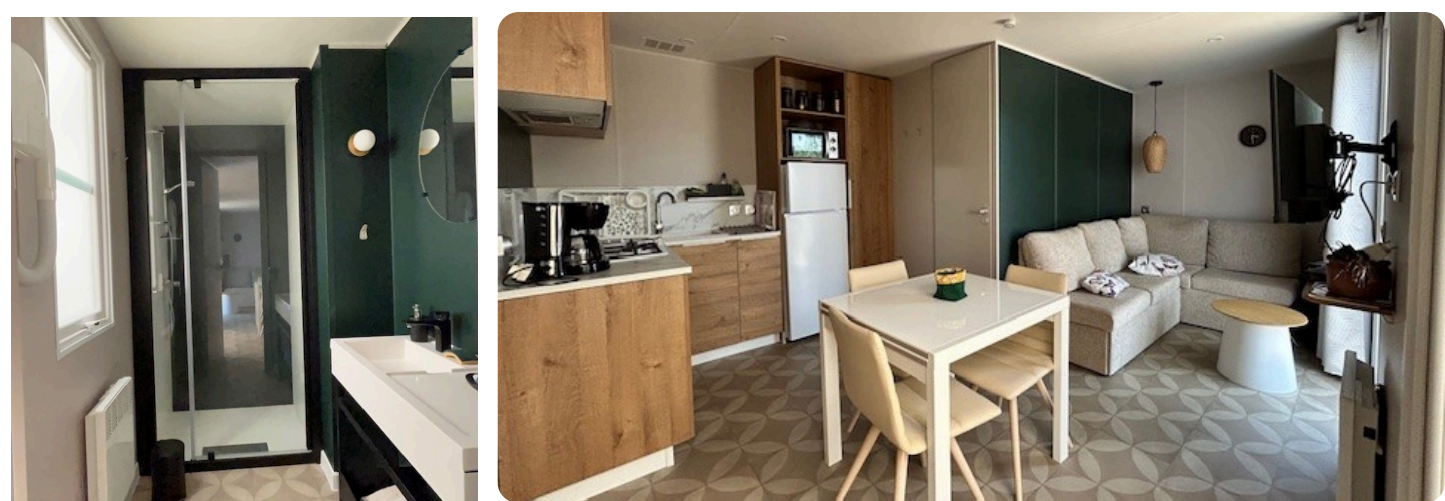

MOBIL-HOME 2 CHAMBRES AVEC TERRASSE SUR PARCELLE

CAMPING USHUAIA VILLAGES LA CONGE
10 AVENUE DE LA PÈGE
85270 SAINT-HILAIRE-DE-RIEZ (VENDÉE)

MOBIL-HOME

- MARQUE = O'HARA
- MODÈLE = 804 (2 CH)
- ANNÉE : 2023
- DIMENSIONS = 8 M X 4 M
(SURFACE INTÉRIEURE 30 M²)
- TERRASSE BOIS COUVERTE = 2.50 M X 4.50 M
- ABRIS DE JARDIN 2X2M

EQUIPEMENTS

- CUISINE AVEC PLAQUE 4 FEUX GAZ, FRIGO CONGÉLATEUR, ÉVIER
- COIN REPAS AVEC TABLE ET 4 CHAISES, CHAUFFE-EAU GAZ
- COIN SALON MODULABLE EN 3ÈME CHAMBRE AVEC CANAPÉ ET TV
- CHAMBRE PARENTALE AVEC DRESSING
- CHAMBRE ENFANTS AVEC 2 LITS DE 80 CM
- SALLE DE BAIN TOUT CONFORT AVEC DOUCHE ET PLAN VASQUE
- WC SÉPARÉ AVEC CHASSE D'EAU DOUBLE FLUX